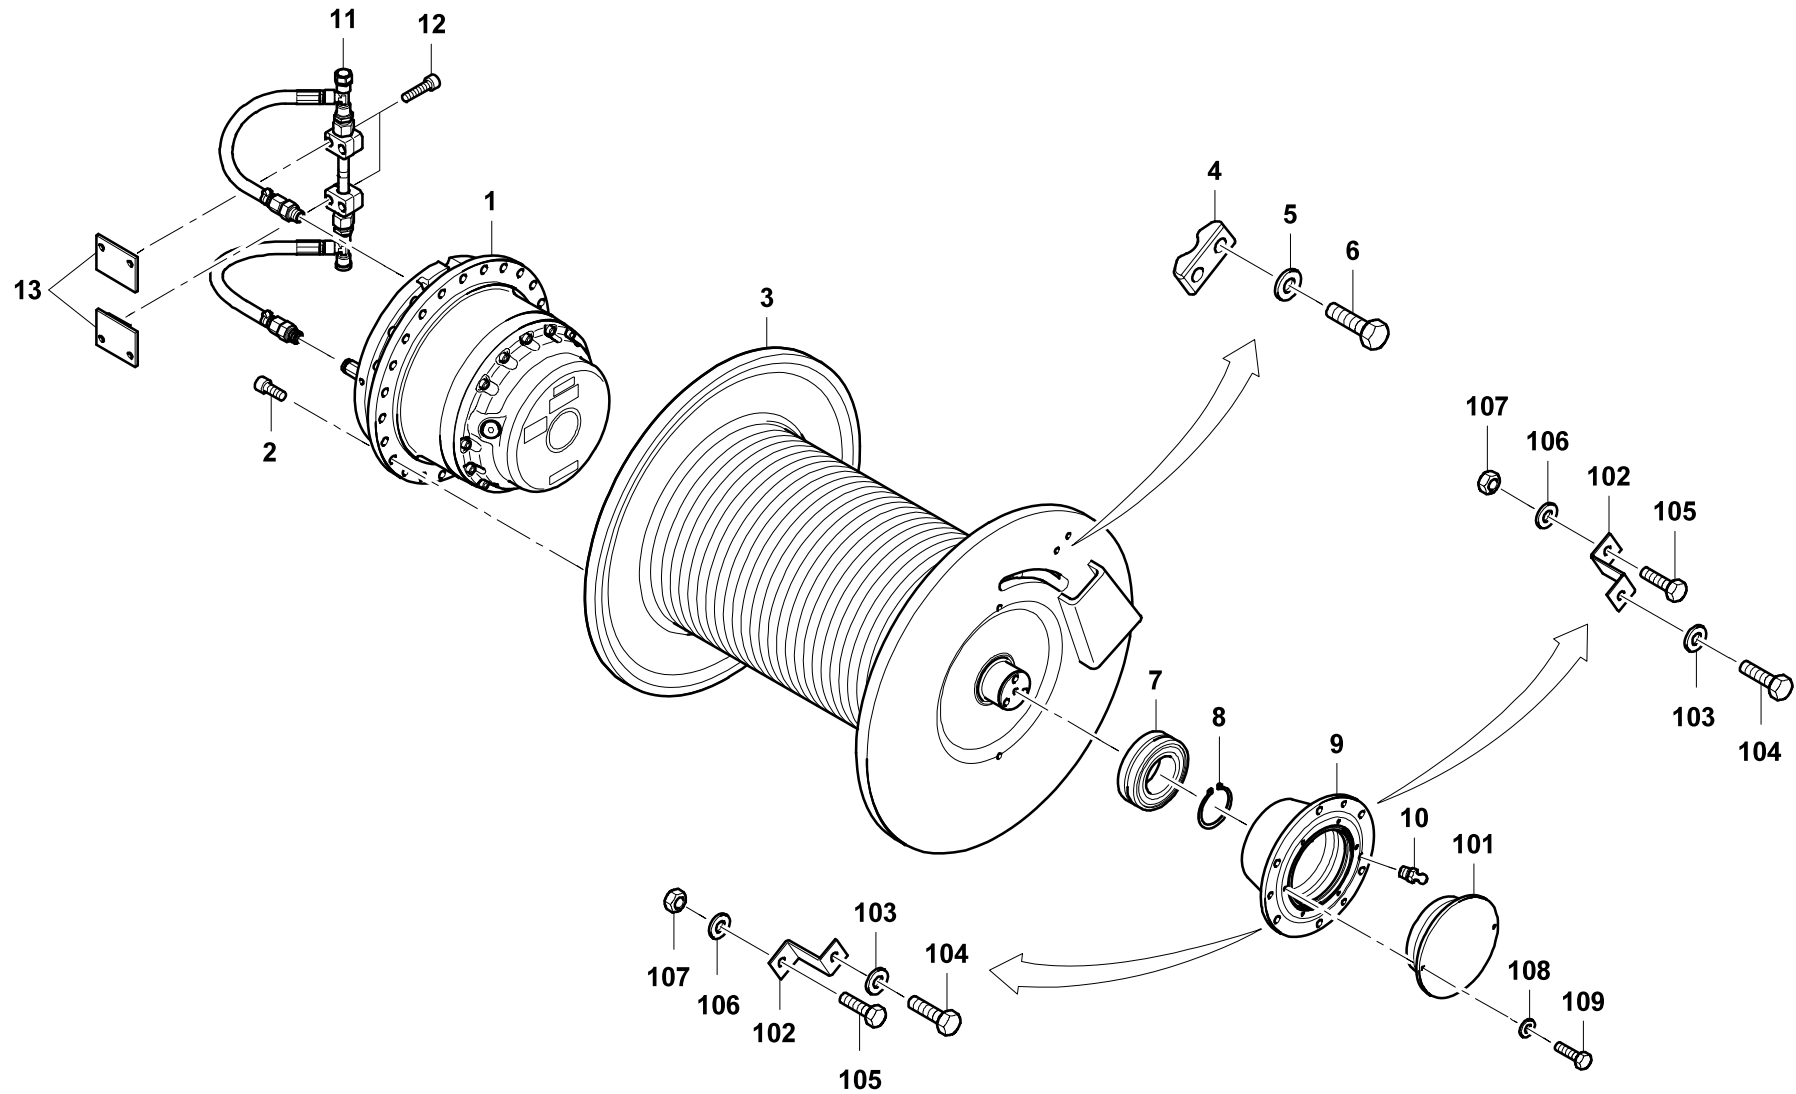

**GROVE**

HUBWERK

HOISTING GEAR

BILDTADEL  
PICTORIAL DISPLAY

02.17

**F-17671-64-ETL C**

1/1

**GMK 3060-2  
CAB 2020**

F-17671-64-C-BL01-0217-0000